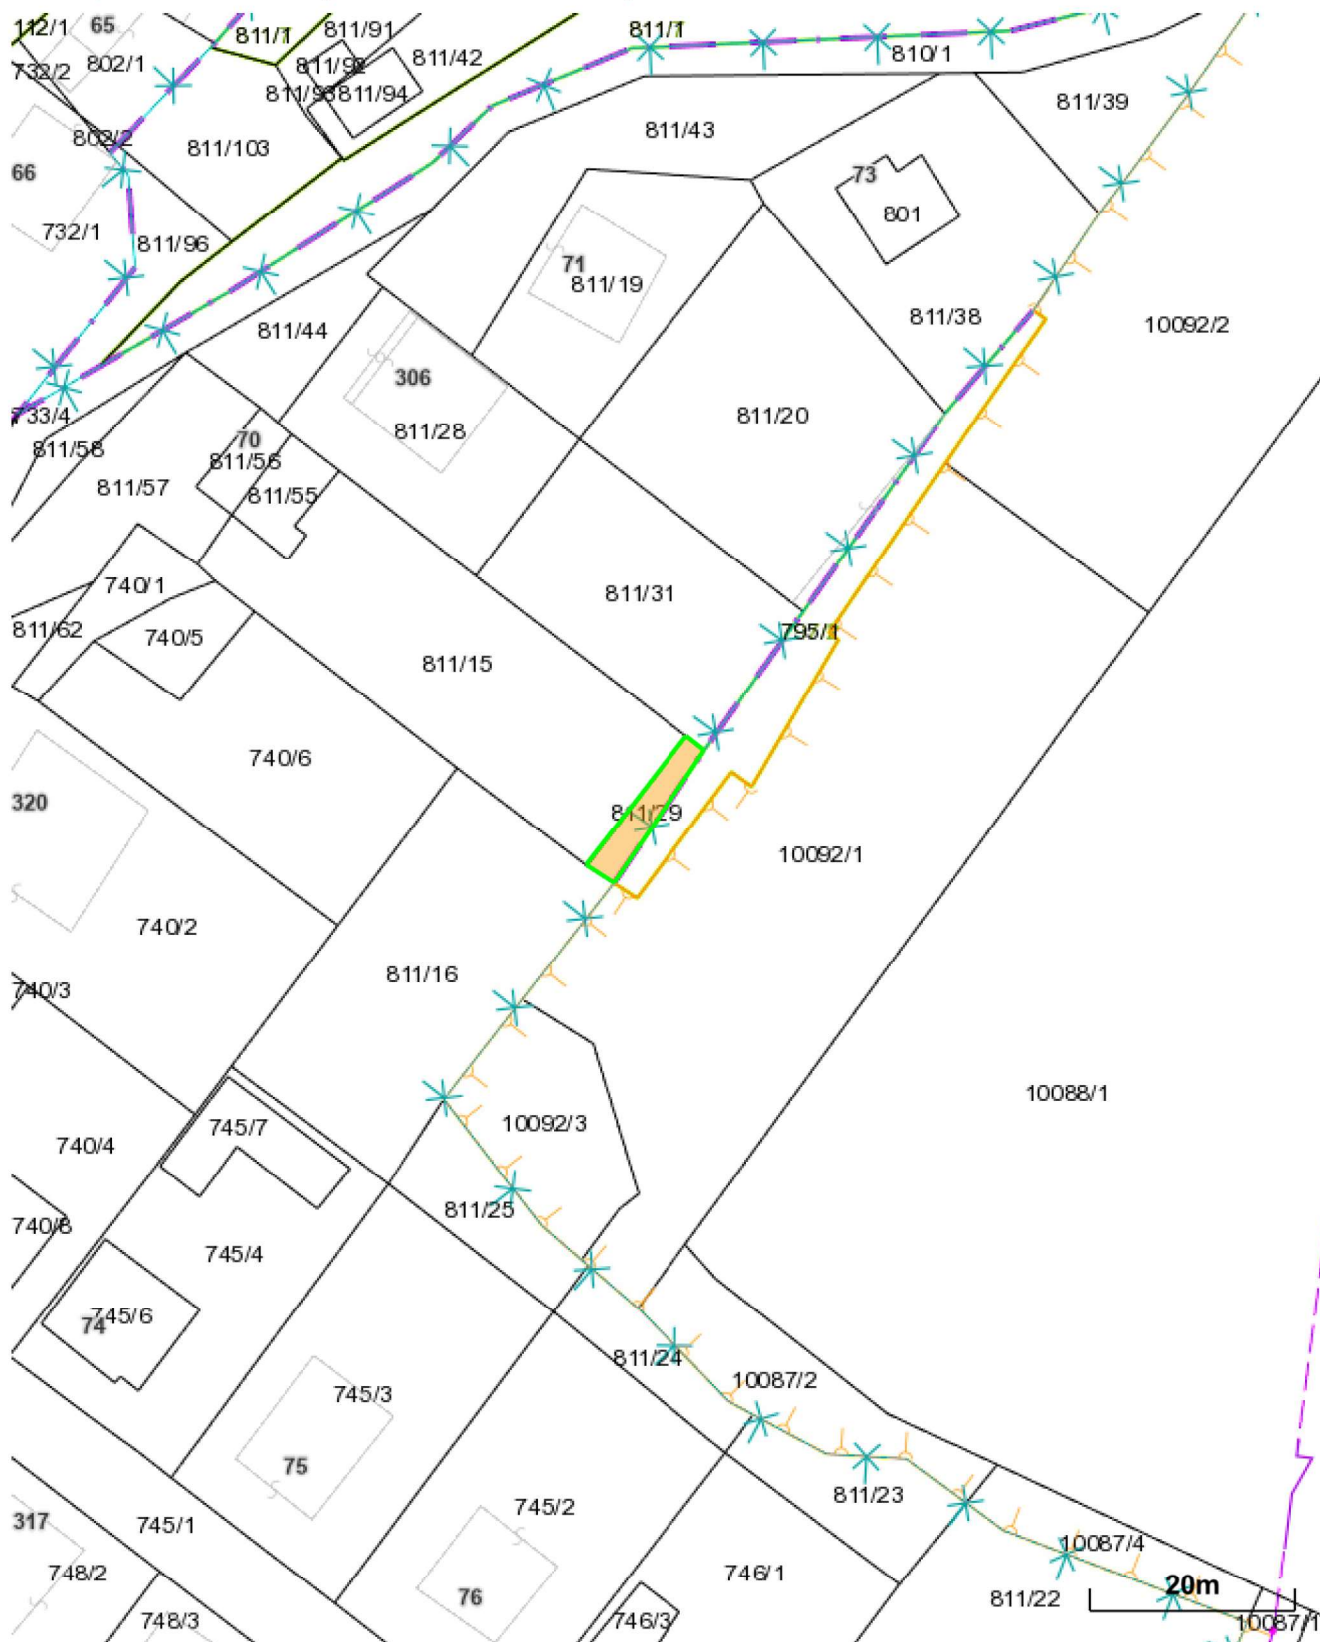

# Parcela registra C, 811/29

Trnavský > Senica > Hradište pod Vrátnom > k.ú. Hradište pod Vrátnom

Vytlačené z aplikácie [MAPKA](#). Nepoužiteľné na právne úkony.

(1/2)

Meranie a grafické znázornenie je len informatívne a je nepoužiteľné na vytýčenie hraníc pozemkov a osadenie stavieb na pozemky. Vytýčenie hraníc pozemkov a osadenie stavieb na pozemky môže vykonať len odborné