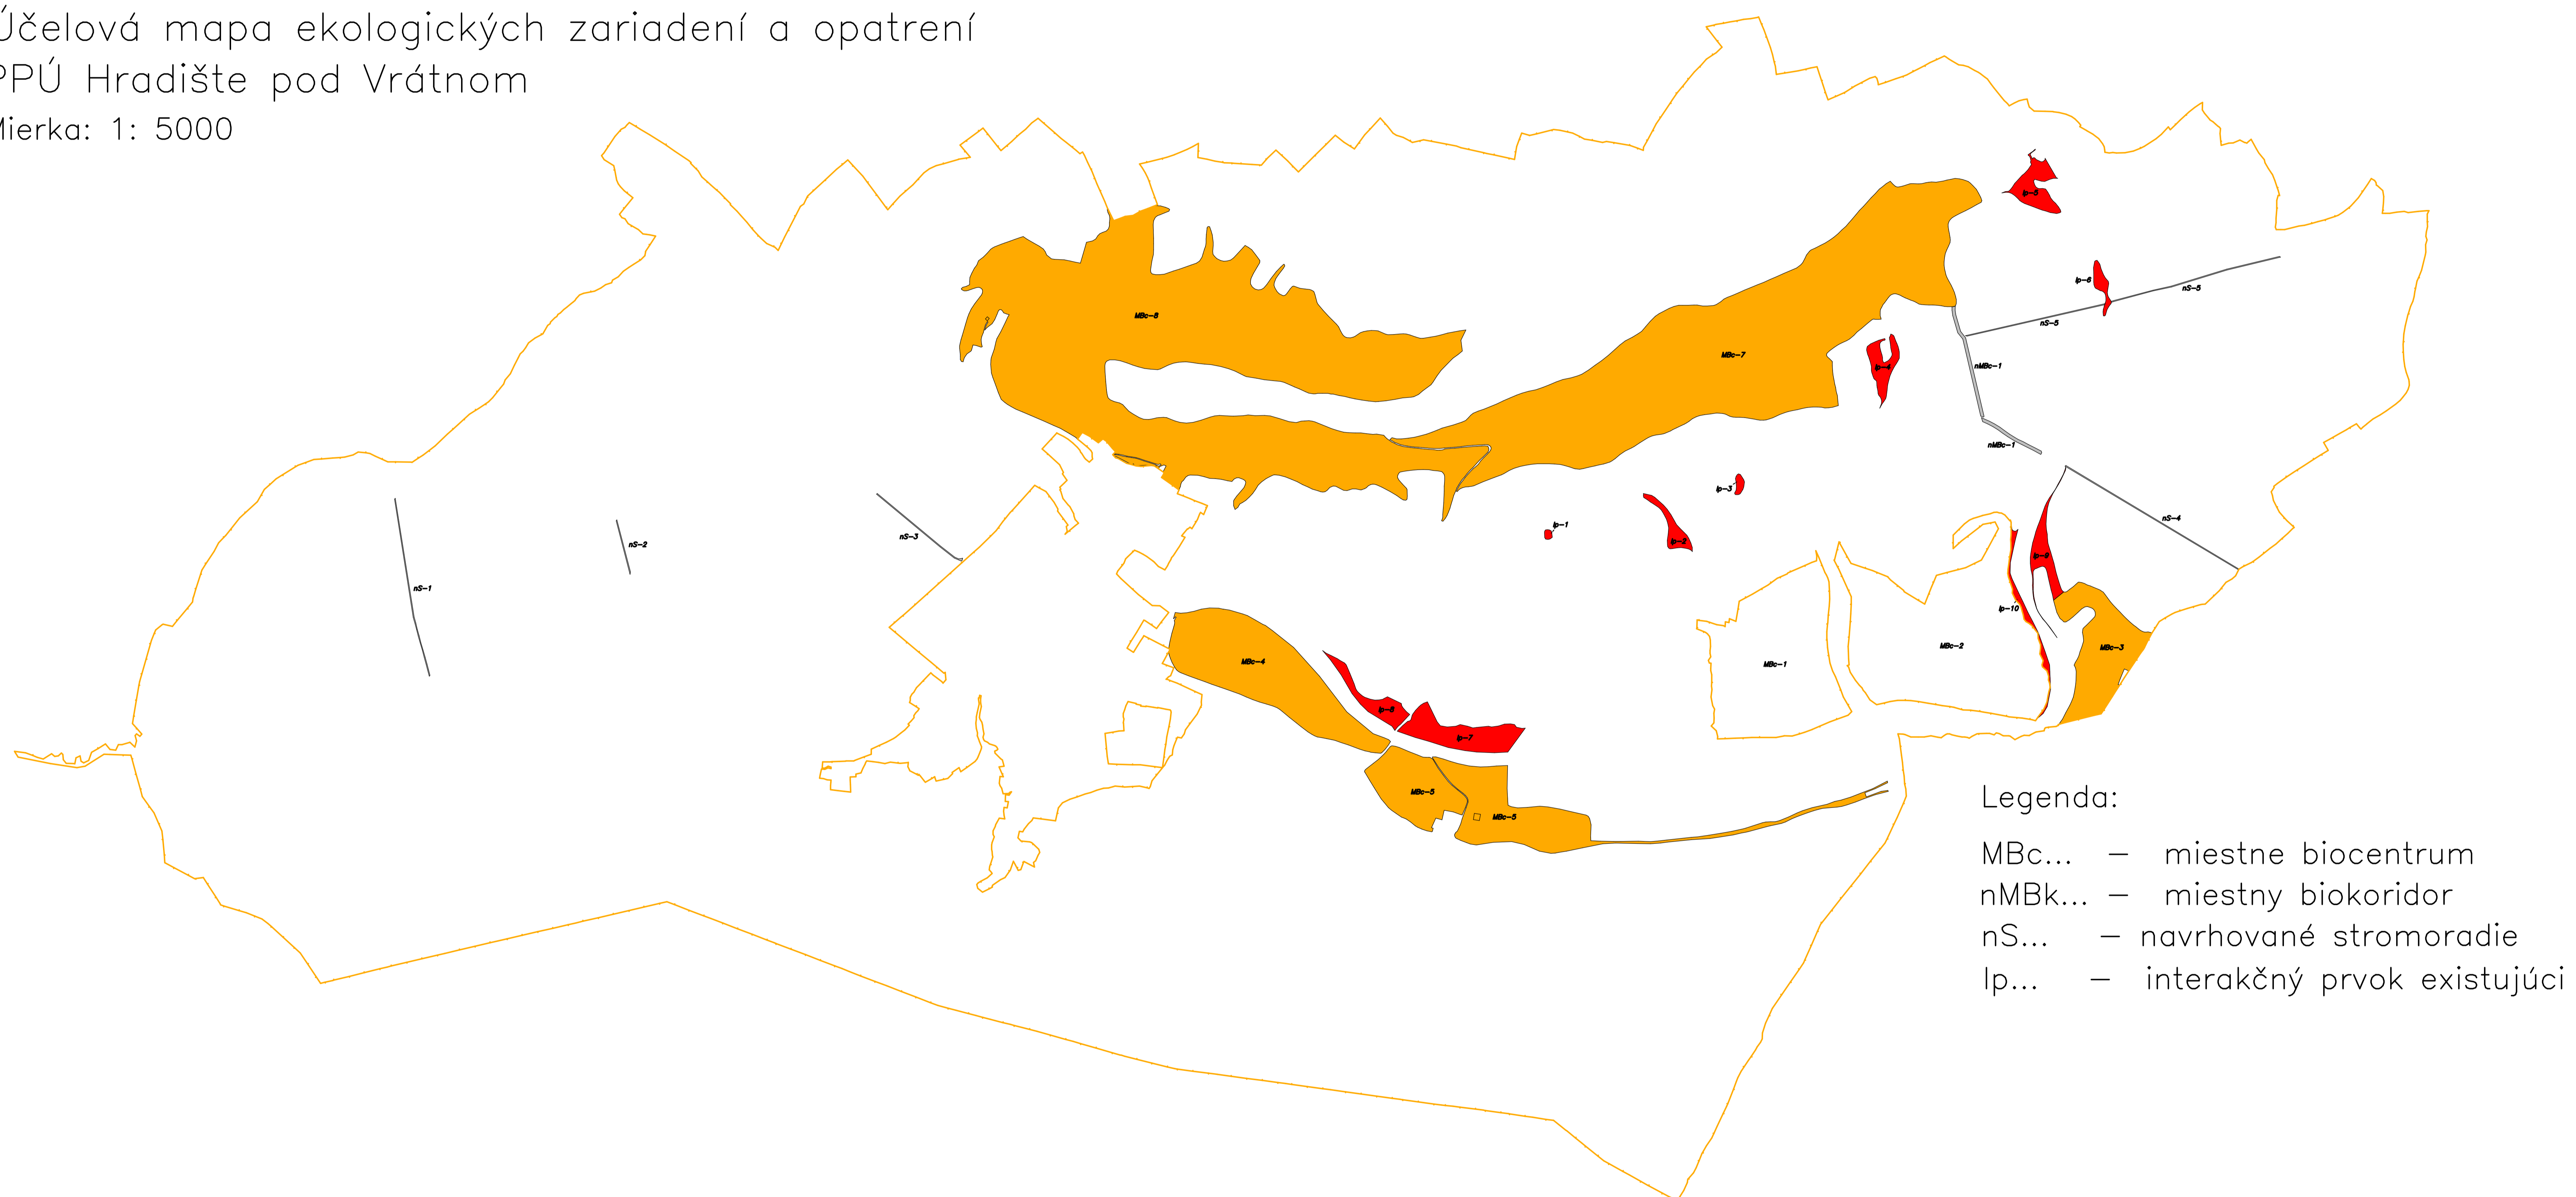

Účelová mapa ekologických zariadení a opatrení
PPÚ Hradište pod Vrátnom
Mierka: 1: 5000

- Legenda:
- MBc... – miestne biocentrum
 - nMBk... – miestny biokoridor
 - nS... – navrhované stromoradie
 - Ip... – interakčný prvok existujúci